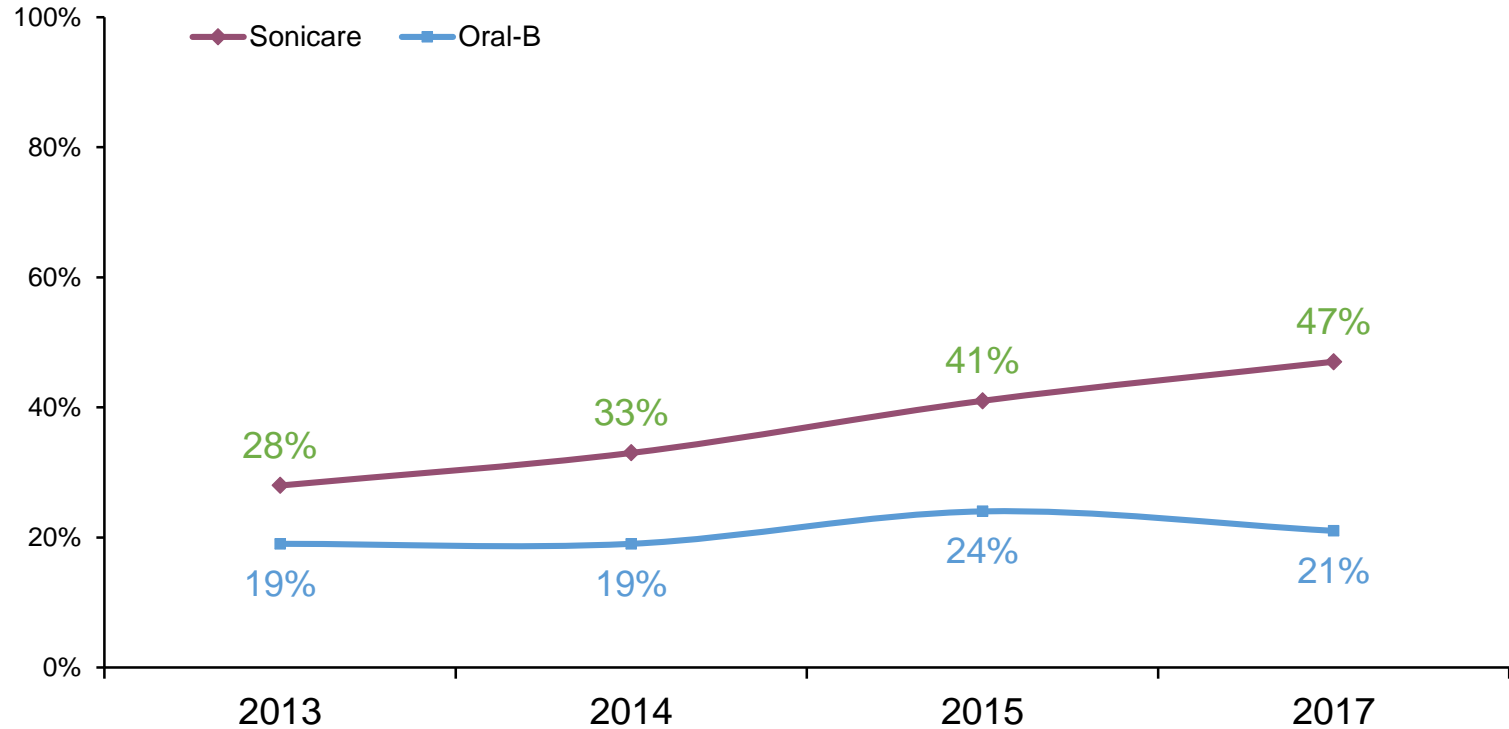

Jakou značku elektrických zubních kartáčků doporučujete svým pacientům nejčastěji?

Výzkum mezi zubními lékaři a dentálními hygienistkami

Počet respondentů:

2013: n=401

2014: n=200

2015: n=200

2017: n=200

Pro více informací o výzkumu kontaktujte: Anna.Kabickova@philips.com