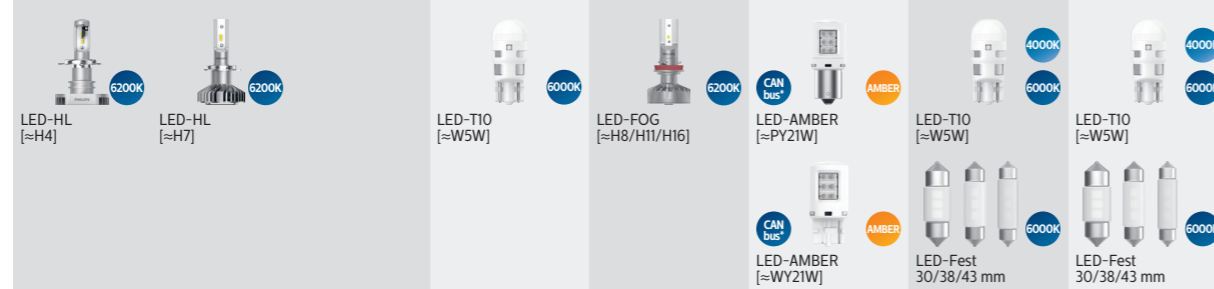

Jaké LED osvětlení pro jakou funkci?

X-tremeUltinon LED – Originální automobilový výkon světél LED

Ultinon LED – Další stupeň bílého světla

CANbusadaptér pro optimální kontrolu

X-tremeUltinon LED – Originální automobilový výkon světél LED

Ultinon LED – Další stupeň bílého světla

CANbusadaptér pro optimální kontrolu

*Adaptér na 21W pro LED CANbus je součástí balení.

Je vaší plnou odpovědností zajistit při použití dopravních žárovek LED soulad s příslušnými zákonnými požadavky.