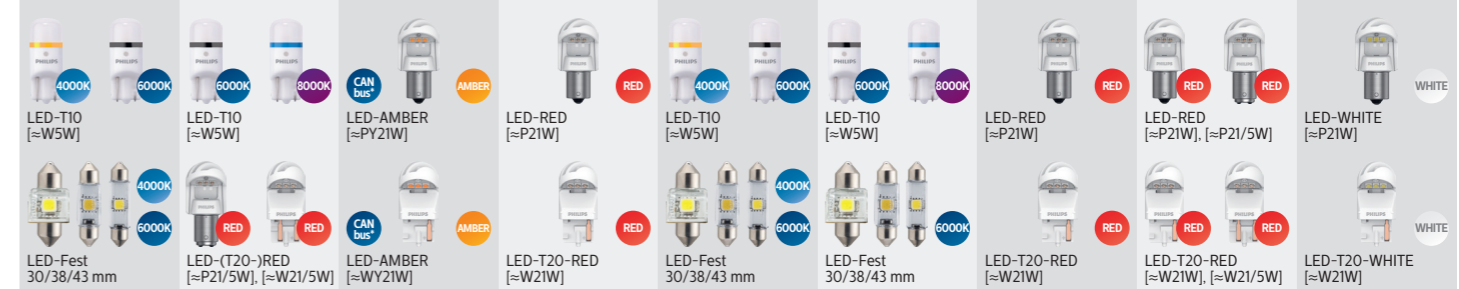

Jaké LED osvětlení pro jakou funkci?

X-tremeUltinon LED – Originální automobilový výkon světél LED

Ultinon LED – Další stupeň bílého světla

CANbusadaptér pro optimální kontrolu

X-tremeUltinon LED – Originální automobilový výkon světél LED

Ultinon LED – Další stupeň bílého světla

CANbusadaptér pro optimální kontrolu

*Adaptér na 21W pro LED CANbus je součástí balení.

Je vaší plnou odpovědností zajistit při použití dopravních žárovek LED soulad s příslušnými zákonnými požadavky.