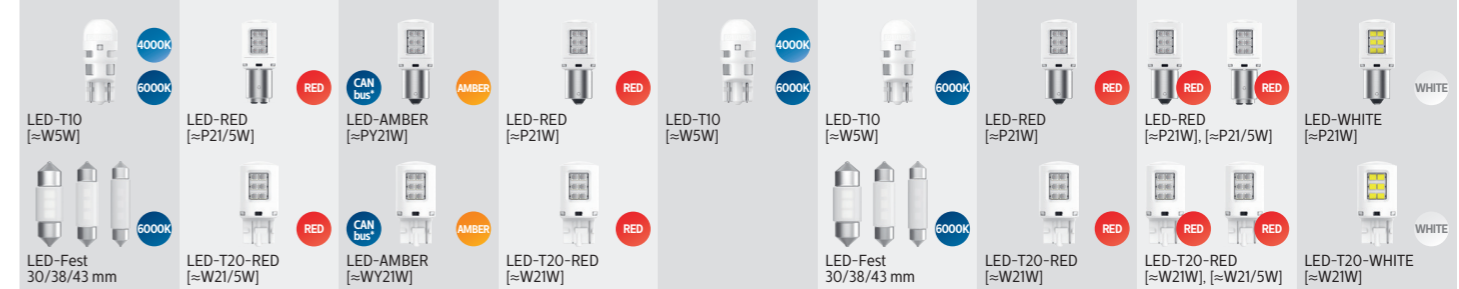

Jaké LED osvětlení pro jakou funkci?

X-tremeUltinon LED – Originální automobilový výkon světél LED

Ultinon LED – Další stupeň bílého světla

CANbusadaptér pro optimální kontrolu

X-tremeUltinon LED – Originální automobilový výkon světél LED

Ultinon LED – Další stupeň bílého světla

CANbusadaptér pro optimální kontrolu

*Adaptér na 21W pro LED CANbus je součástí balení.

Je vaší plnou odpovědností zajistit při použití dopravních žárovek LED soulad s příslušnými zákonnými požadavky.