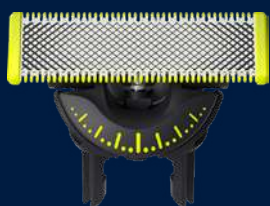

### Břit OneBlade 360

Kopíruje obrysy tváře a zajistí tak snadné a rychlé oholení

V libovolném směru

4 měsíce\*

2

### Břit OneBlade Original

Zastříhuje, tvaruje a holí vousy libovolné délky

Nahoru a dolů

4 měsíce\*

3

### Břit SkinProtect

Poskytuje extra vrstvu ochrany pro citlivou pokožku v intimních partiích a podpaží, čímž zabraňuje poškrábání a pořezání

Nahoru a dolů

4 měsíce\*

4

### Břit Anti-Friction

Oholí vousy rychle, jednoduše a přitom zůstává šetrný k pokožce díky mikroperličkové vrstvě, která snižuje tření při holení

Nahoru a dolů

4 měsíce\*

5